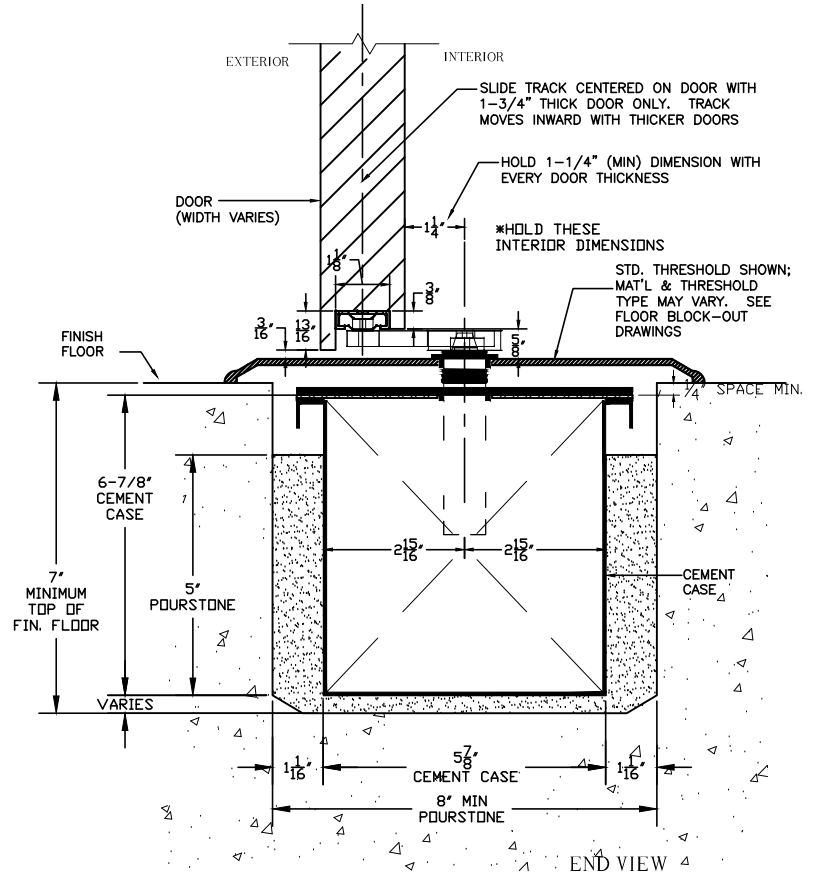

## DOOR LEAF PREP - USING RIXSON #327 BOTTOM ARM

DLP-B101-R327